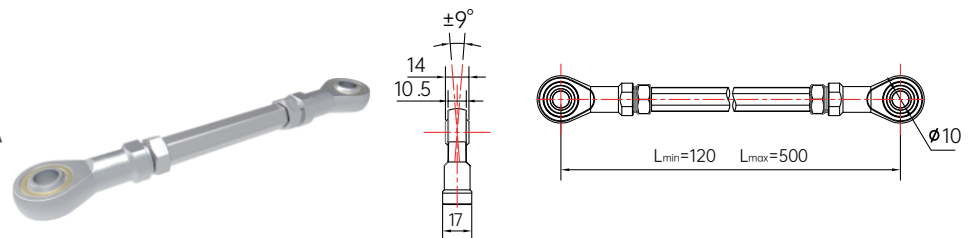

力矩臂

型号: 8561 6/L=X

材质: 不锈钢

适用产品系列: EHK99H、EHK105HK
EHK100H、EHK105HS

绝缘力矩臂

型号: 8561A 6/L=X

材质: 不锈钢

适用产品系列: EHK99H、EHK105HK
EHK100H、EHK105HS

力矩臂

型号: 8562 6/L=X

材质: 不锈钢

适用产品系列: EXDE100H、BDEEX100HA

安装支架

型号: 8150

材质: 铝合金

配套: 安装支架*1

弹簧垫圈*2

M3*6螺钉*2

适用产品系列: ESK100H、EDK100H

安装支架

型号: 8158

材质: 铝合金

配套: 安装支架*1

弹簧垫圈*2

M3*6螺钉*2

适用产品系列: ESK90H