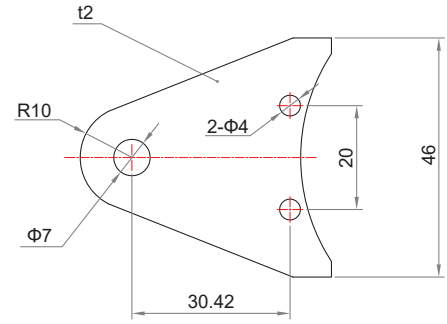

安装支架

型号: 8150

材质: 铝合金

配套: 安装支架*1

弹簧垫圈*2

M3*6螺钉*2

适用产品系列: ESK100H、EDK100H