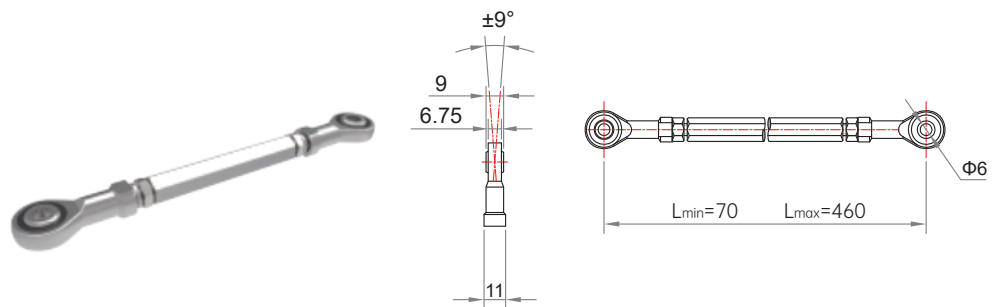

力矩臂

型号: 8561 6/L=X

材质: 不锈钢

适用产品系列: EHK99H、EHK105HK
EHK100H、EHK105HS

绝缘力矩臂

型号: 8561A 6/L=X

材质: 不锈钢

适用产品系列: EHK99H、EHK105HK
EHK100H、EHK105HS

力矩臂

型号: 8562 6/L=X

材质: 不锈钢

适用产品系列: EXDE100H、BDEEX100HA

安装支架

型号: 8150

材质: 铝合金

配套: 安装支架*1

弹簧垫圈*2

M3*6螺钉*2

适用产品系列: ESK100H、EDK100H

安装支架

型号: 8158

材质: 铝合金

配套: 安装支架*1

弹簧垫圈*2

M3*6螺钉*2

适用产品系列: ESK90H