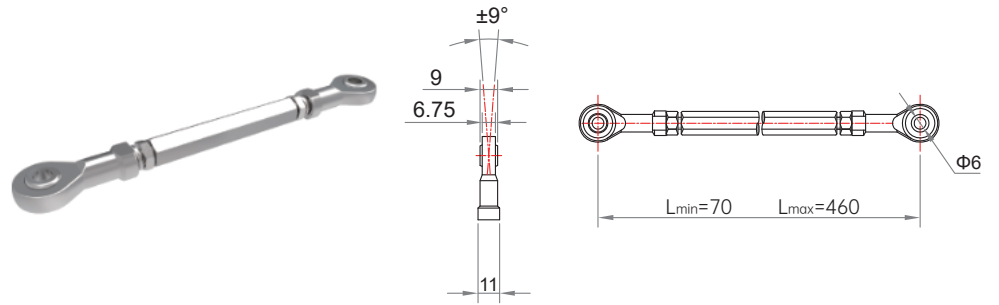

力矩臂

型号: 8561 6/L=X

材质: 不锈钢

适用产品系列: EHK99H、EHK105HK
EHK100H、EHK105HS

绝缘力矩臂

型号: 8561A 6/L=X

材质: 不锈钢

适用产品系列: EHK99H、EHK105HK
EHK100H、EHK105HS

力矩臂

型号: 8562 6/L=X

材质: 不锈钢

适用产品系列: EXDE100H、BDEEX100HA

安装支架

型号: 8150

材质: 铝合金

配套: 安装支架*1

弹簧垫圈*2

M3*6螺钉*2

适用产品系列: ESK100H、EDK100H

安装支架

型号: 8158

材质: 铝合金

配套: 安装支架*1

弹簧垫圈*2

M3*6螺钉*2

适用产品系列: ESK90H